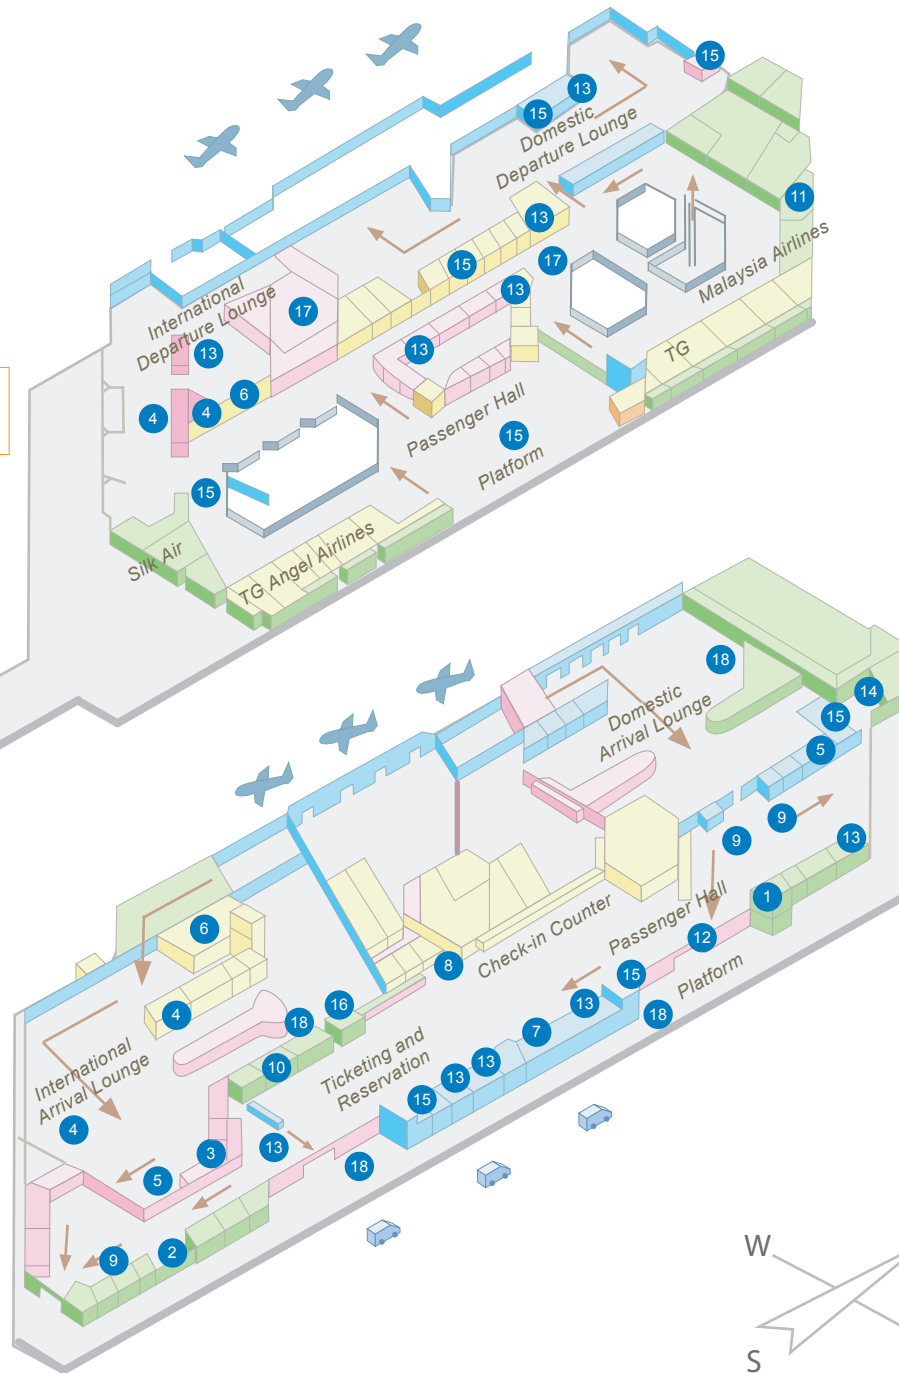

Chiang Mai Airport Map

Departure Area ผู้โดยสารขาออก

Second Floor
ชั้น 2

Arrival Area ผู้โดยสารขาเข้า

First Floor
ชั้น 1

- 1 Car Rental
บริการรถเช่า
- 2 Currency Exchange
แลกเปลี่ยนเงินตรา
- 3 Customs
ศุลกากร
- 4 Duty Free Shop
ร้านค้าปลอดภาษี
- 5 Hotel Reservation
บริการจองโรงแรม
- 6 Immigration
ด่านตรวจคนเข้าเมือง
- 7 Information Counter
บริการข้อมูล
- 8 Left Baggage
รับฝากสัมภาระ:
- 9 Limousine Counter
บริการเช่ารถสิบล้อ
- 10 Lost and Found
รับ-แจ้งสัมภาระหาย
- 11 Medical Services
ห้องปฐมพยาบาล
- 12 Meeting Point
จุดนัดพบ
- 13 Merchandise Shop
ร้านค้า
- 14 Post and Telecommunications Office
ไปรษณีย์
- 15 Restaurant
ร้านอาหาร
- 16 Tour Services
บริการทัวร์
- 17 Transit and Transfer Service
บริการเปลี่ยนเที่ยวบิน
- 18 Trolley Collection Point
รถเข็น

← Passenger Flow